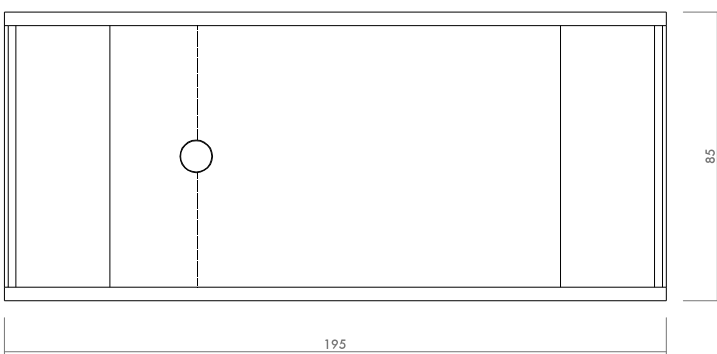

## TECHNICAL DATA:

weight: 600 kg

**MORO**○

Moro Serizzo s.a.s.  
Via Alpiano Inferiore, 3  
28862 Crodo (VB) - ITALY  
tel. +39 0324 61295  
fax +39 0324 61670  
email: [info@moroserizzo.it](mailto:info@moroserizzo.it)  
[www.moroserizzo.it](http://www.moroserizzo.it)