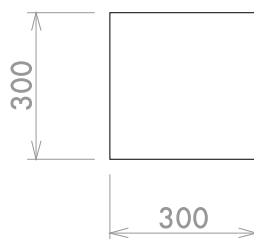

STANDARD

Slabs with cut sides.

MORO

Moro Serizzo s.a.s.
Via Alpiano Inferiore, 3
28862 Crodo (VB) - ITALY
tel. +39 0324 61295
fax +39 0324 61670
email: info@moroserizzo.it
www.moroserizzo.it

STANDARD

Beola Bianca