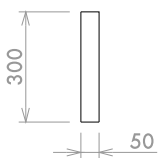

SPECIALE

Slabs with cut sides.

MORO

Moro Serizzo s.a.s.
Via Alpiano Inferiore, 3
28862 Crodo (VB) - ITALY
tel. +39 0324 61295
fax +39 0324 61670
email: info@moroserizzo.it
www.moroserizzo.it

SPECIALE

01

Beola Bianca