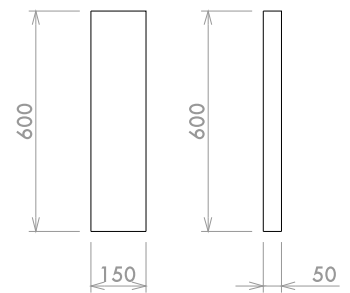

SPECIALE

Slabs with cut sides.

MORO

Moro Serizzo s.a.s.
Via Alpiano Inferiore, 3
28862 Crodo (VB) - ITALY
tel. +39 0324 61295
fax +39 0324 61670
email: info@moroserizzo.it
www.moroserizzo.it

SPECIALE

01

Beola Bianca