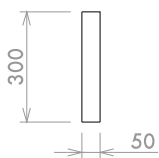

SPECIALE

Slabs with cut sides
and ev. fixing system.

MORO

Moro Serizzo s.a.s.
Via Alpiano Inferiore, 3
28862 Crodo (VB) - ITALY
tel. +39 0324 61295
fax +39 0324 61670
email: info@moroserizzo.it
www.moroserizzo.it