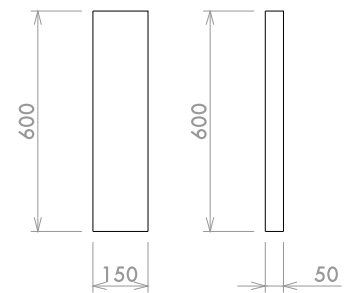

SPECIALE

Slabs with cut sides
and ev. fixing system.

MORO

Moro Serizzo s.a.s.
Via Alpiano Inferiore, 3
28862 Crodo (VB) - ITALY
tel. +39 0324 61295
fax +39 0324 61670
email: info@moroserizzo.it
www.moroserizzo.it