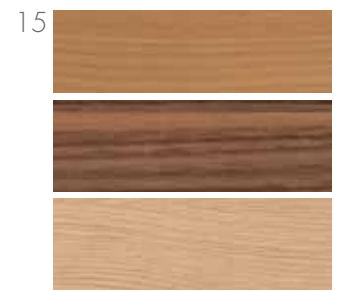

# KARMA

Beola Bianca

Palissandro Oniciato

Trani Rosa

Faggio, Noce, Frassino

Beola Grigia

Rosso Verona

Silvia Oro

Bianco Montorfano

Bianco Carrara

Nero Pretoria

Serizzo Antigorio

Pietra Serena

Rain Forest

Palissandro Bluette

Travertino Classico