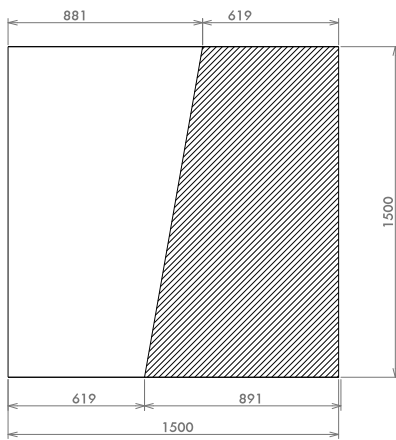

3A 3B

MORO

Moro Serizzo s.a.s.
Via Alpiano Inferiore, 3
28862 Crodo (VB) - ITALY
tel. +39 0324 61295
fax +39 0324 61670
email: info@moroserizzo.it
www.moroserizzo.it

3A 3B

Slabs with cut sides.

3A

3B

MORO