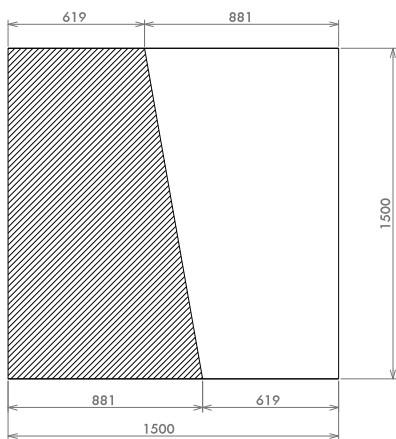

3A 3B

MORO

Moro Serizzo s.a.s.
Via Alpiano Inferiore, 3
28862 Crodo (VB) - ITALY
tel. +39 0324 61295
fax +39 0324 61670
email: info@moroserizzo.it
www.moroserizzo.it

3A 3B

Slabs with cut sides.

3A

3B

MORO