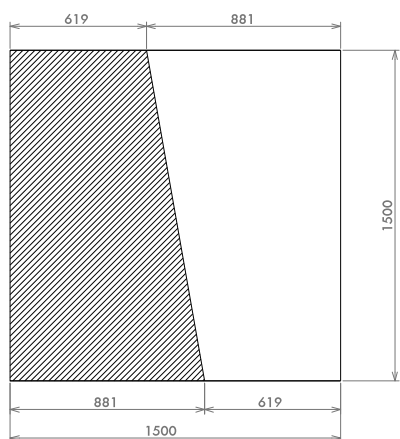

# 3A 3B

Slabs with cut sides  
and ev. fixing system.

3A

3B

**MORO**

Moro Serizzo s.a.s.  
Via Alpiano Inferiore, 3  
28862 Crodo (VB) - ITALY  
tel. +39 0324 61295  
fax +39 0324 61670  
email: [info@moroserizzo.it](mailto:info@moroserizzo.it)  
[www.moroserizzo.it](http://www.moroserizzo.it)