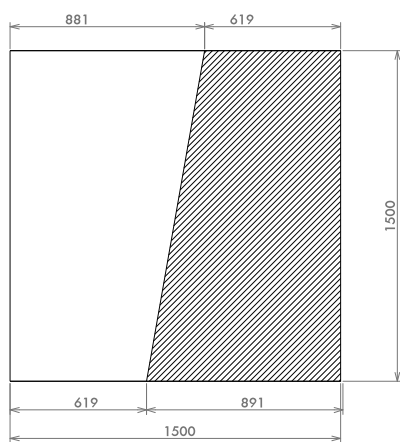

# 3A 3B

Slabs with cut sides  
and ev. fixing system.

3A

3B

**MORO**

Moro Serizzo s.a.s.  
Via Alpiano Inferiore, 3  
28862 Crodo (VB) - ITALY  
tel. +39 0324 61295  
fax +39 0324 61670  
email: [info@moroserizzo.it](mailto:info@moroserizzo.it)  
[www.moroserizzo.it](http://www.moroserizzo.it)