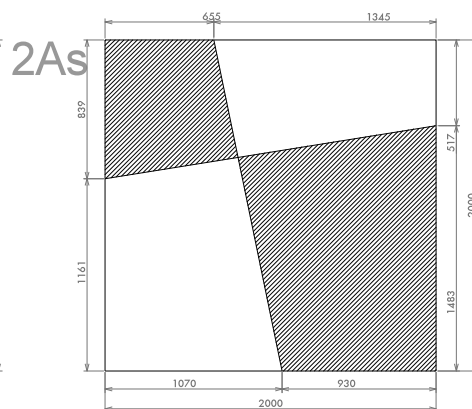

# 2A-2AS 2B-2BS

Slabs with cut sides.

**MORO**

Moro Serizzo s.a.s.  
Via Alpiano Inferiore, 3  
28862 Crodo (VB) - ITALY  
tel. +39 0324 61295  
fax +39 0324 61670  
email: [info@moroserizzo.it](mailto:info@moroserizzo.it)  
[www.moroserizzo.it](http://www.moroserizzo.it)