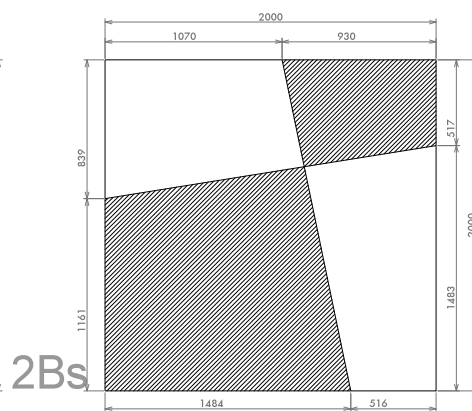

# 2A-2AS 2B-2BS

Slabs with cut sides.

**MORO**

Moro Serizzo s.a.s.  
Via Alpiano Inferiore, 3  
28862 Crodo (VB) - ITALY  
tel. +39 0324 61295  
fax +39 0324 61670  
email: [info@moroserizzo.it](mailto:info@moroserizzo.it)  
[www.moroserizzo.it](http://www.moroserizzo.it)