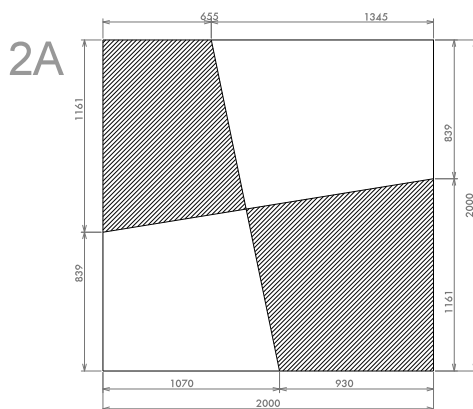

# 2A-2AS 2B-2BS

Slabs with cut sides.

**MORO**

Moro Serizzo s.a.s.  
Via Alpiano Inferiore, 3  
28862 Crodo (VB) - ITALY  
tel. +39 0324 61295  
fax +39 0324 61670  
email: [info@moroserizzo.it](mailto:info@moroserizzo.it)  
[www.moroserizzo.it](http://www.moroserizzo.it)