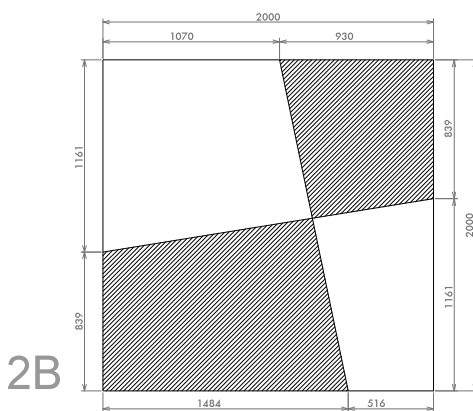

# 2A-2AS 2B-2BS

Slabs with cut sides.

**MORO**

Moro Serizzo s.a.s.  
Via Alpiano Inferiore, 3  
28862 Crodo (VB) - ITALY  
tel. +39 0324 61295  
fax +39 0324 61670  
email: [info@moroserizzo.it](mailto:info@moroserizzo.it)  
[www.moroserizzo.it](http://www.moroserizzo.it)