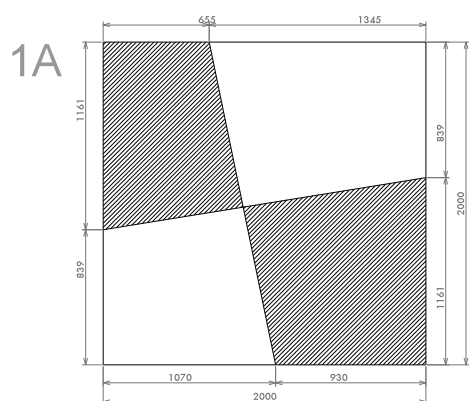

1A-1AS 1B-1BS

MORO

Moro Serizzo s.a.s.
Via Alpiano Inferiore, 3
28862 Crodo (VB) - ITALY
tel. +39 0324 61295
fax +39 0324 61670
email: info@moroserizzo.it
www.moroserizzo.it

1A-1AS 1B-1BS

Slabs with cut sides.