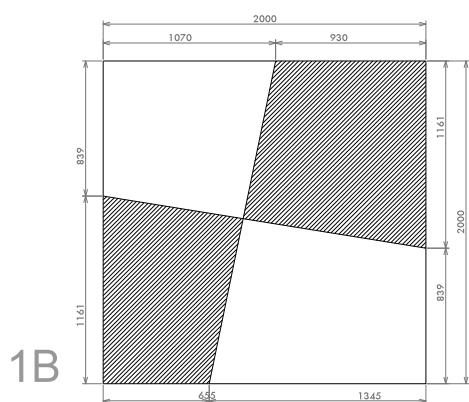

1A-1AS 1B-1BS

MORO

Moro Serizzo s.a.s.
Via Alpiano Inferiore, 3
28862 Crodo (VB) - ITALY
tel. +39 0324 61295
fax +39 0324 61670
email: info@moroserizzo.it
www.moroserizzo.it

1A-1AS 1B-1BS

Slabs with cut sides.