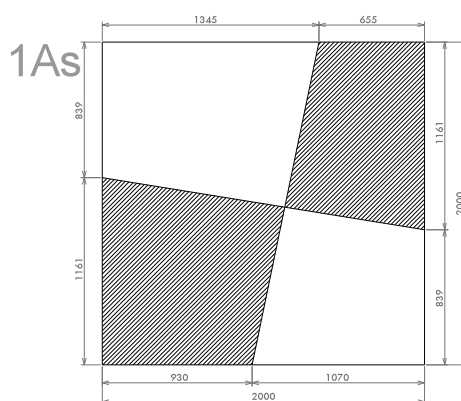

1A-1AS 1B-1BS

MORO

Moro Serizzo s.a.s.
Via Alpiano Inferiore, 3
28862 Crodo (VB) - ITALY
tel. +39 0324 61295
fax +39 0324 61670
email: info@moroserizzo.it
www.moroserizzo.it

1A-1AS 1B-1BS

Slabs with cut sides.