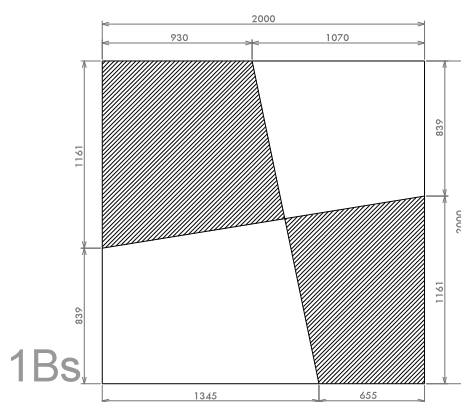

1A-1AS 1B-1BS

MORO

Moro Serizzo s.a.s.
Via Alpiano Inferiore, 3
28862 Crodo (VB) - ITALY
tel. +39 0324 61295
fax +39 0324 61670
email: info@moroserizzo.it
www.moroserizzo.it

1A-1AS 1B-1BS

Slabs with cut sides.