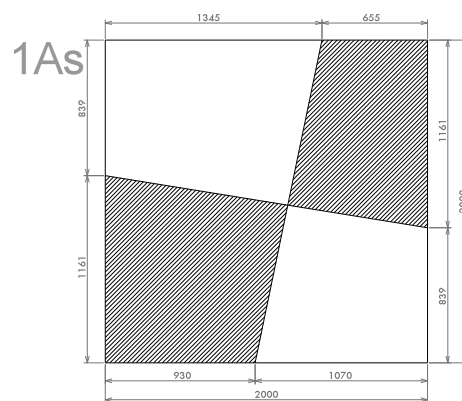

1A-1AS 1B-1BS

MORO

Moro Serizzo s.a.s.
Via Alpiano Inferiore, 3
28862 Crodo (VB) - ITALY
tel. +39 0324 61295
fax +39 0324 61670
email: info@moroserizzo.it
www.moroserizzo.it

1A-1AS 1B-1BS

Slabs with cut sides
and ev. fixing system.