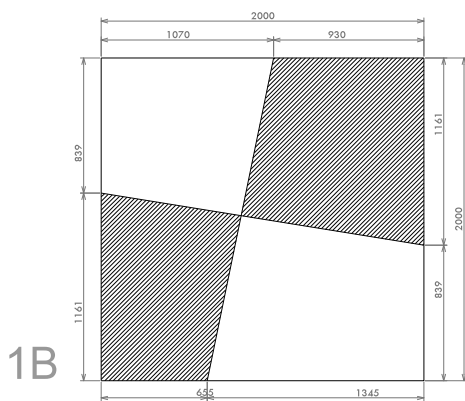

1A-1AS 1B-1BS

MORO

Moro Serizzo s.a.s.
Via Alpiano Inferiore, 3
28862 Crodo (VB) - ITALY
tel. +39 0324 61295
fax +39 0324 61670
email: info@moroserizzo.it
www.moroserizzo.it

1A-1AS 1B-1BS

Slabs with cut sides
and ev. fixing system.