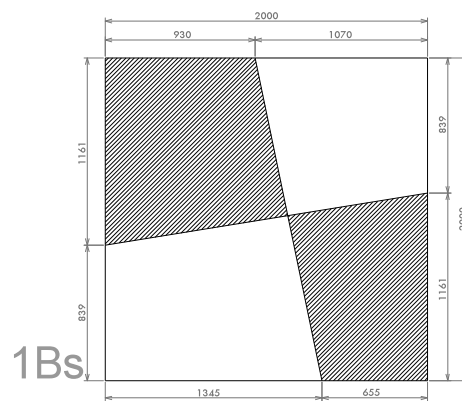

1A-1AS 1B-1BS

MORO

Moro Serizzo s.a.s.
Via Alpiano Inferiore, 3
28862 Crodo (VB) - ITALY
tel. +39 0324 61295
fax +39 0324 61670
email: info@moroserizzo.it
www.moroserizzo.it

1A-1AS 1B-1BS

Slabs with cut sides
and ev. fixing system.