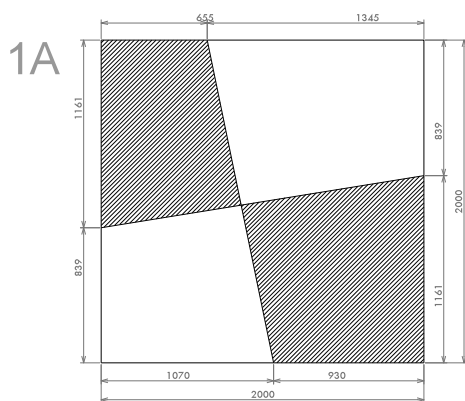

1A-1AS 1B-1BS

MORO

Moro Serizzo s.a.s.
Via Alpiano Inferiore, 3
28862 Crodo (VB) - ITALY
tel. +39 0324 61295
fax +39 0324 61670
email: info@moroserizzo.it
www.moroserizzo.it

1A-1AS 1B-1BS

Slabs with cut sides
and ev. fixing system.