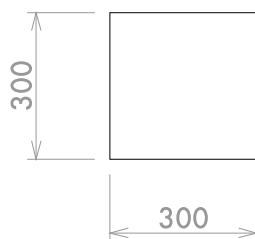

STANDARD

Lastre con coste fresate.

MORO

Moro Serizzo s.a.s.
Via Alpiano Inferiore, 3
28862 Crodo (VB) - ITALY
tel. +39 0324 61295
fax +39 0324 61670
email: info@moroserizzo.it
www.moroserizzo.it

STANDARD

Beola Bianca