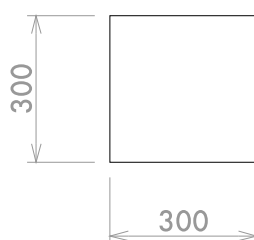

STANDARD

Lastre con coste fresate
e eventuale sistema
d'ancoraggio.

MORO

Moro Serizzo s.a.s.
Via Alpiano Inferiore, 3
28862 Crodo (VB) - ITALY
tel. +39 0324 61295
fax +39 0324 61670
email: info@moroserizzo.it
www.moroserizzo.it