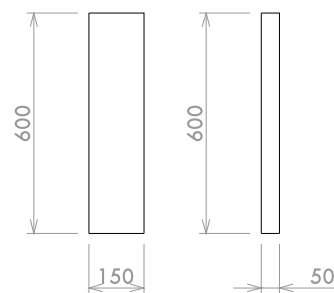

# SPECIALE

Lastre con coste fresate.

**MORO**

Moro Serizzo s.a.s.  
Via Alpiano Inferiore, 3  
28862 Crodo (VB) - ITALY  
tel. +39 0324 61295  
fax +39 0324 61670  
email: [info@moroserizzo.it](mailto:info@moroserizzo.it)  
[www.moroserizzo.it](http://www.moroserizzo.it)