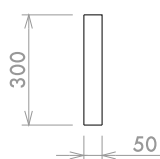

# SPECIALE

Lastre con coste fresate.

**MORO**

Moro Serizzo s.a.s.  
Via Alpiano Inferiore, 3  
28862 Crodo (VB) - ITALY  
tel. +39 0324 61295  
fax +39 0324 61670  
email: [info@moroserizzo.it](mailto:info@moroserizzo.it)  
[www.moroserizzo.it](http://www.moroserizzo.it)