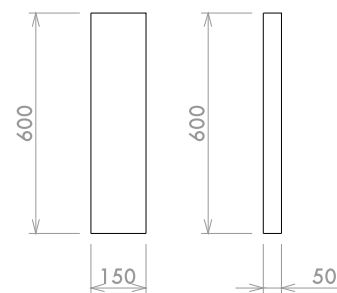

SPECIALE

Lastre con coste fresate e eventuale sistema d'ancoraggio.

MORO

Moro Serizzo s.a.s.
Via Alpiano Inferiore, 3
28862 Crodo (VB) - ITALY
tel. +39 0324 61295
fax +39 0324 61670
email: info@moroserizzo.it
www.moroserizzo.it