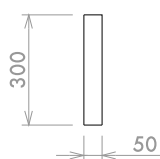

SPECIALE

Lastre con coste fresate e eventuale sistema d'ancoraggio.

MORO

Moro Serizzo s.a.s.
Via Alpiano Inferiore, 3
28862 Crodo (VB) - ITALY
tel. +39 0324 61295
fax +39 0324 61670
email: info@moroserizzo.it
www.moroserizzo.it