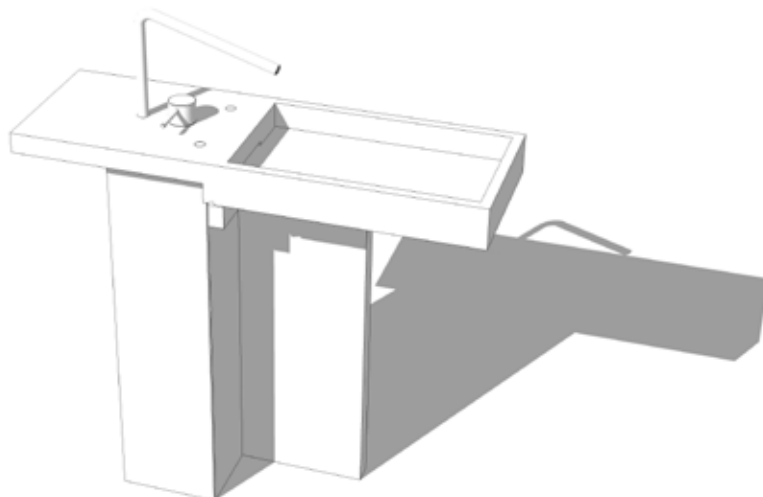

SOLO

MORO

Moro Serizzo s.a.s.
Via Alpiano Inferiore, 3
28862 Crodo (VB) - ITALY
tel. +39 0324 61295
fax +39 0324 61670
email: info@moroserizzo.it
www.moroserizzo.it