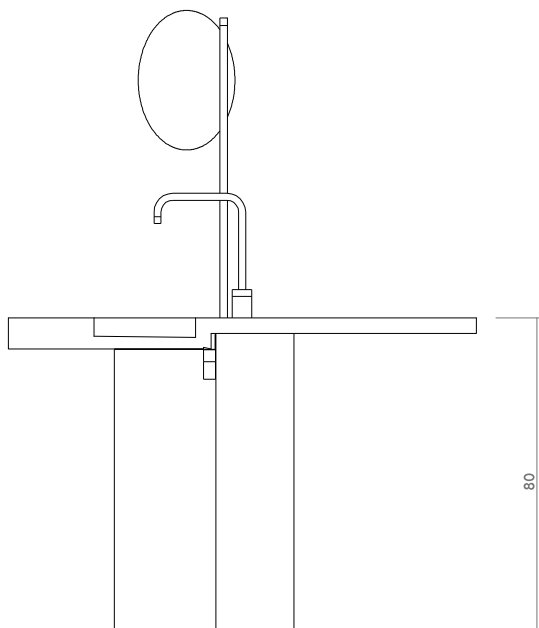

SOLO

MORO

Moro Serizzo s.a.s.
Via Alpiano Inferiore, 3
28862 Crodo (VB) - ITALY
tel. +39 0324 61295
fax +39 0324 61670
email: info@moroserizzo.it
www.moroserizzo.it

SOLO

Lavabo da terra in lastre di pietra da assemblare per installazione a centro stanza, con sistema di ancoraggio con tiranti passanti in acciaio inox. La modularità delle parti permette interessanti personalizzazioni dimensionali del piano vasca e del basamento.

Il vano tecnico di accesso agli allacci idrici è celato da una maglia in tessuto di acciaio inox. Disponibile anche con specchio integrato interamente in acciaio inox.

SPECIFICHE TECNICHE:

peso: 133 kg

MORO