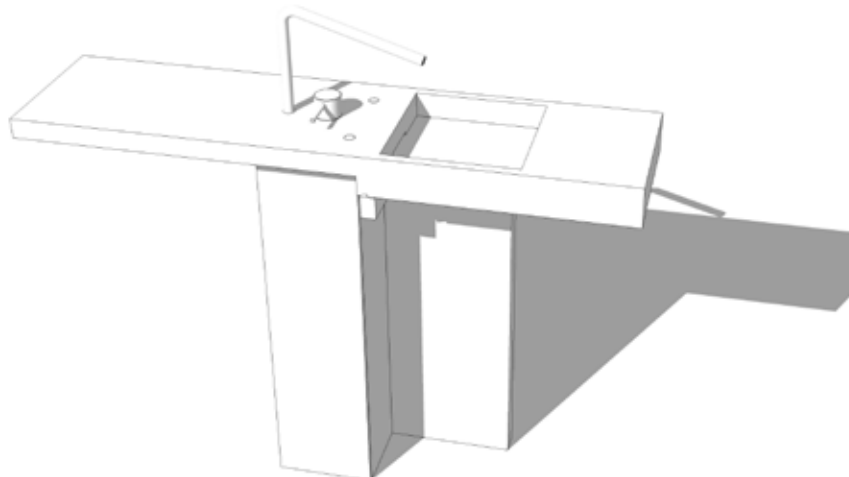

SOLO

MORO

Moro Serizzo s.a.s.
Via Alpiano Inferiore, 3
28862 Crodo (VB) - ITALY
tel. +39 0324 61295
fax +39 0324 61670
email: info@moroserizzo.it
www.moroserizzo.it