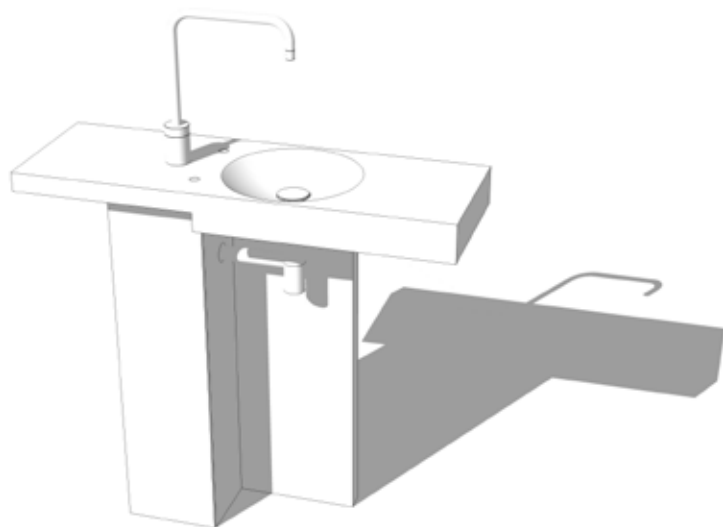

SOLO

MORO

Moro Serizzo s.a.s.
Via Alpiano Inferiore, 3
28862 Crodo (VB) - ITALY
tel. +39 0324 61295
fax +39 0324 61670
email: info@moroserizzo.it
www.moroserizzo.it