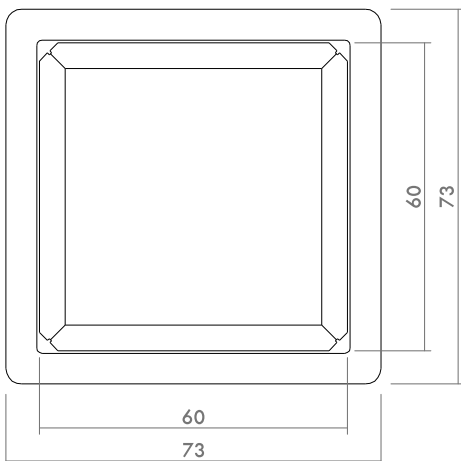

ROBI.V

MORO

Moro Serizzo s.a.s.
Via Alpiano Inferiore, 3
28862 Crodo (VB) - ITALY
tel. +39 0324 61295
fax +39 0324 61670
email: info@moroserizzo.it
www.moroserizzo.it

ROBI.V

Vaso grande in lastre di pietra da assemblare con sistema di unione flottante. La modularità delle parti permette interessanti personalizzazioni dimensionali dell'altezza e volendo del lato. L'assenza totale di collanti e ferramenta rigida nel sistema di unione è garanzia di lunga durata e resistenza agli agenti atmosferici.

SPECIFICHE TECNICHE:

peso:500 kg

MORO

Moro Serizzo s.a.s.
Via Alpiano Inferiore, 3
28862 Crodo (VB) - ITALY
tel. +39 0324 61295
fax +39 0324 61670
email: info@moroserizzo.it
www.moroserizzo.it

ROBI.V

MORO

Moro Serizzo s.a.s.
Via Alpiano Inferiore, 3
28862 Crodo (VB) - ITALY
tel. +39 0324 61295
fax +39 0324 61670
email: info@moroserizzo.it
www.moroserizzo.it