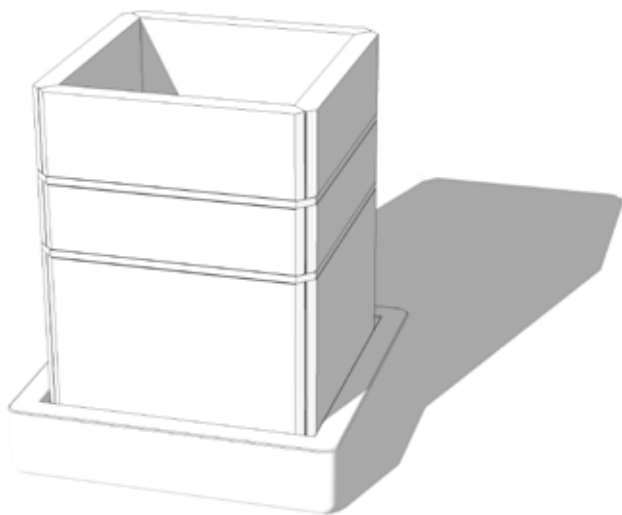

ROBI.V

MORO

Moro Serizzo s.a.s.
Via Alpiano Inferiore, 3
28862 Crodo (VB) - ITALY
tel. +39 0324 61295
fax +39 0324 61670
email: info@moroserizzo.it
www.moroserizzo.it

ROBI.V

Vaso grande in lastre di pietra da assemblare con sistema di unione flottante. La modularità delle parti permette interessanti personalizzazioni dimensionali dell'altezza e volendo del lato. L'assenza totale di collanti e ferramenta rigida nel sistema di unione è garanzia di lunga durata e resistenza agli agenti atmosferici.

SPECIFICHE TECNICHE:

peso:500 kg

MORO

Moro Serizzo s.a.s.
Via Alpiano Inferiore, 3
28862 Crodo (VB) - ITALY
tel. +39 0324 61295
fax +39 0324 61670
email: info@moroserizzo.it
www.moroserizzo.it

ROBI.V

MORO

Moro Serizzo s.a.s.
Via Alpiano Inferiore, 3
28862 Crodo (VB) - ITALY
tel. +39 0324 61295
fax +39 0324 61670
email: info@moroserizzo.it
www.moroserizzo.it