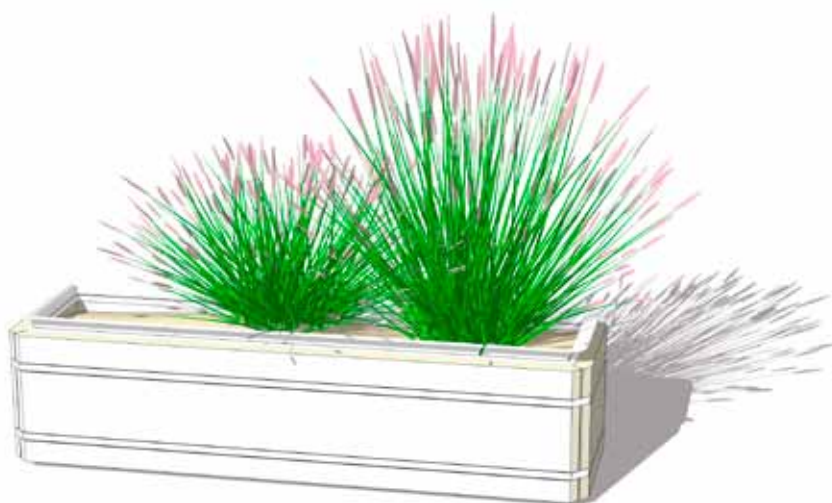

ROBI.O

MORO

Moro Serizzo s.a.s.
Via Alpiano Inferiore, 3
28862 Crodo (VB) - ITALY
tel. +39 0324 61295
fax +39 0324 61670
email: info@moroserizzo.it
www.moroserizzo.it

ROBI.O

Fioriera in lastre di pietra da assemblare con sistema di unione flottante. La modularità delle parti permette interessanti personalizzazioni dimensionali dell'altezza e volendo del lato. L'assenza totale di collanti e ferramenta rigida nel sistema di unione è garanzia di lunga durata e resistenza agli agenti atmosferici.

SPECIFICHE TECNICHE:

peso: 260 kg

MORO

Moro Serizzo s.a.s.
Via Alpiano Inferiore, 3
28862 Crodo (VB) - ITALY
tel. +39 0324 61295
fax +39 0324 61670
email: info@moroserizzo.it
www.moroserizzo.it

ROBI.O

MORO