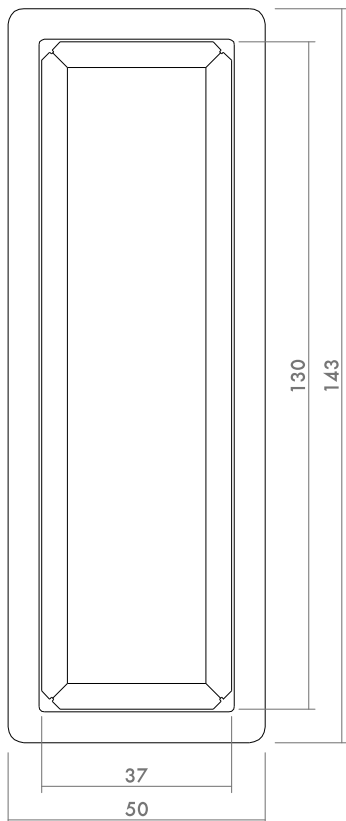

ROBI.O

MORO

Moro Serizzo s.a.s.
Via Alpiano Inferiore, 3
28862 Crodo (VB) - ITALY
tel. +39 0324 61295
fax +39 0324 61670
email: info@moroserizzo.it
www.moroserizzo.it

ROBI.O

Fioriera in lastre di pietra da assemblare con sistema di unione flottante. La modularità delle parti permette interessanti personalizzazioni dimensionali dell'altezza e volendo del lato. L'assenza totale di collanti e ferramenta rigida nel sistema di unione è garanzia di lunga durata e resistenza agli agenti atmosferici.

SPECIFICHE TECNICHE:

peso: 260 kg

MORO

Moro Serizzo s.a.s.
Via Alpiano Inferiore, 3
28862 Crodo (VB) - ITALY
tel. +39 0324 61295
fax +39 0324 61670
email: info@moroserizzo.it
www.moroserizzo.it

ROBI.O

MORO