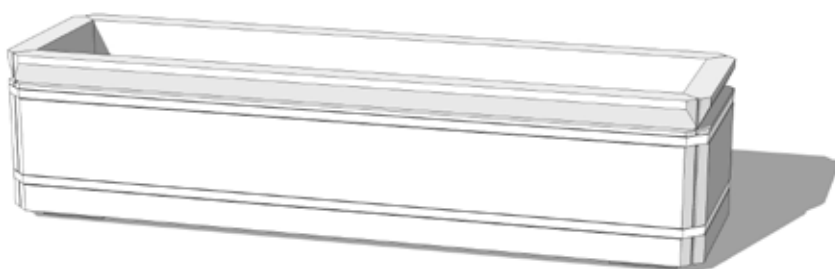

ROBI.O

MORO

Moro Serizzo s.a.s.
Via Alpiano Inferiore, 3
28862 Crodo (VB) - ITALY
tel. +39 0324 61295
fax +39 0324 61670
email: info@moroserizzo.it
www.moroserizzo.it

ROBI.O

Fioriera in lastre di pietra da assemblare con sistema di unione flottante. La modularità delle parti permette interessanti personalizzazioni dimensionali dell'altezza e volendo del lato. L'assenza totale di collanti e ferramenta rigida nel sistema di unione è garanzia di lunga durata e resistenza agli agenti atmosferici.

SPECIFICHE TECNICHE:

peso: 260 kg

MORO

Moro Serizzo s.a.s.
Via Alpiano Inferiore, 3
28862 Crodo (VB) - ITALY
tel. +39 0324 61295
fax +39 0324 61670
email: info@moroserizzo.it
www.moroserizzo.it

ROBI.O

MORO