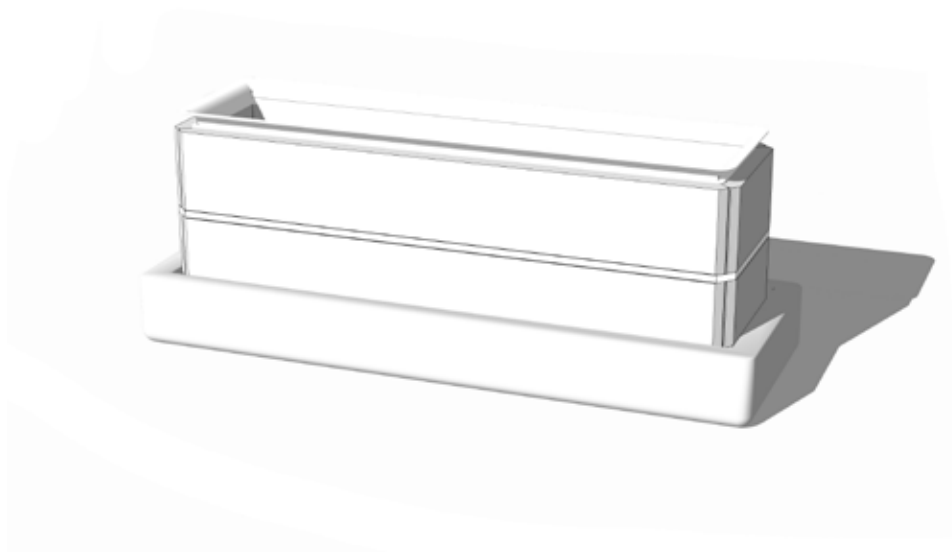

ROBI.O

MORO

Moro Serizzo s.a.s.
Via Alpiano Inferiore, 3
28862 Crodo (VB) - ITALY
tel. +39 0324 61295
fax +39 0324 61670
email: info@moroserizzo.it
www.moroserizzo.it

ROBI.O

Fioriera in lastre di pietra da assemblare con sistema di unione flottante. La modularità delle parti permette interessanti personalizzazioni dimensionali dell'altezza e volendo del lato. L'assenza totale di collanti e ferramenta rigida nel sistema di unione è garanzia di lunga durata e resistenza agli agenti atmosferici.

SPECIFICHE TECNICHE:

peso: 260 kg

MORO

Moro Serizzo s.a.s.
Via Alpiano Inferiore, 3
28862 Crodo (VB) - ITALY
tel. +39 0324 61295
fax +39 0324 61670
email: info@moroserizzo.it
www.moroserizzo.it

ROBI.O

MORO