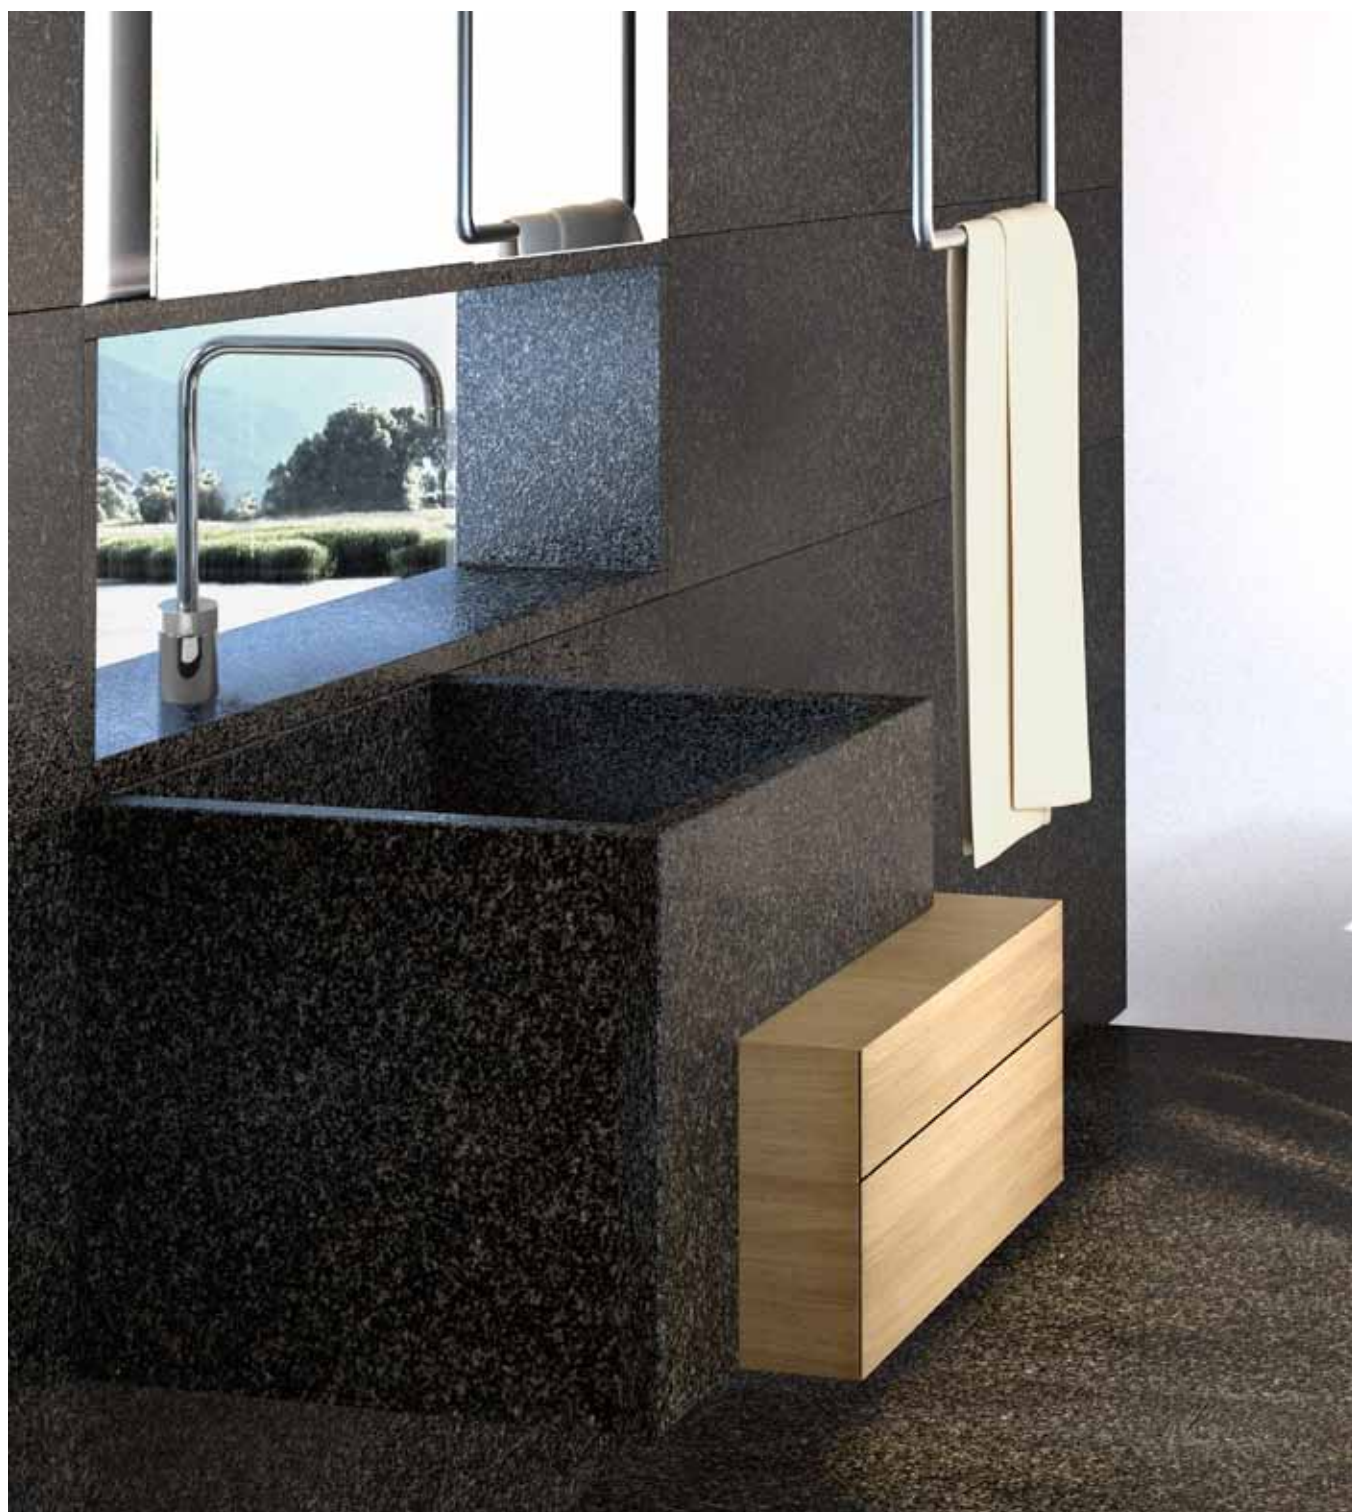

NUDO

MORO

Moro Serizzo s.a.s.
Via Alpiano Inferiore, 3
28862 Crodo (VB) - ITALY
tel. +39 0324 61295
fax +39 0324 61670
email: info@moroserizzo.it
www.moroserizzo.it