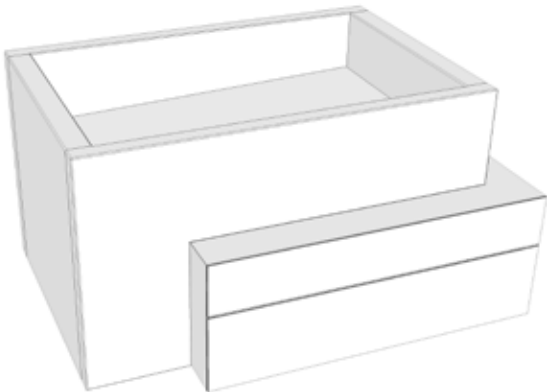

# NUDO

Lavabo a parete in lastre di pietra preassemblate. La finitura levigata o spazzolata della superficie e gli interventi manuali di raccordo e calibratura delle bisellature esaltano le straordinarie caratteristiche naturali dei materiali utilizzati. Il vano a cassetti è realizzato interamente in legno massello e finito con oli naturali, l'apertura dei cassetti è con sistema push-pull.

## SPECIFICHE TECNICHE:

peso: 70 kg