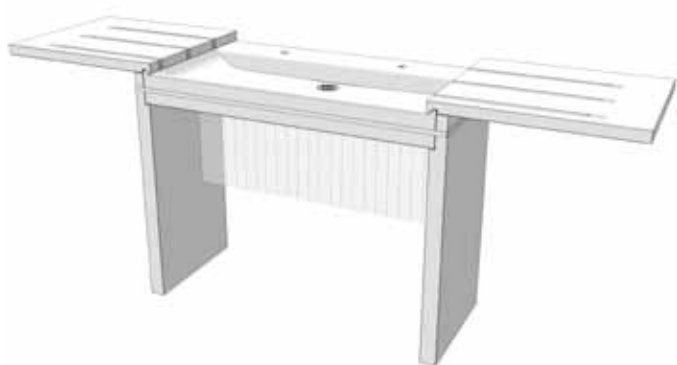

NIKA-A

MORO

Moro Serizzo s.a.s.
Via Alpiano Inferiore, 3
28862 Crodo (VB) - ITALY
tel. +39 0324 61295
fax +39 0324 61670
email: info@moroserizzo.it
www.moroserizzo.it

NIKA-A

Lavello in pietra scavata composto da vasca e due gocciolatoi laterali. Installazione a parete o a terra tramite, rispettivamente, supporti dedicati o mobile da appoggio (entrambi da predisporre).

Per l'installazione a terra sono disponibili due supporti in pietra da assemblare con unione flottante.

Il vano tecnico degli allacci idrici è celato da una maglia in tessuto di acciaio inox.

L'assenza totale di collanti e ferramenta rigida nel sistema di unione è garanzia di lunga durata e resistenza agli agenti atmosferici.

NIKA-B

Lavello in pietra scavata composto da vasca e due gocciolatoi laterali. Installazione a parete o a terra tramite, rispettivamente, supporti dedicati o mobile da appoggio (entrambi da predisporre).