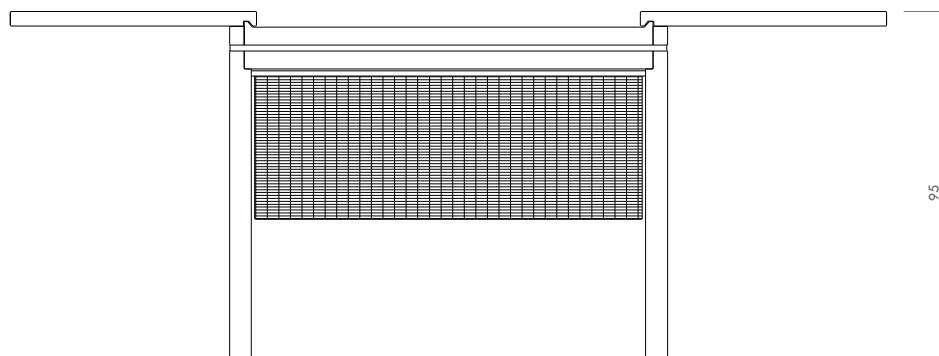

NIKA-A

MORO

Moro Serizzo s.a.s.
Via Alpiano Inferiore, 3
28862 Crodo (VB) - ITALY
tel. +39 0324 61295
fax +39 0324 61670
email: info@moroserizzo.it
www.moroserizzo.it

NIKA-A

Lavello in pietra scavata composto da vasca e due gocciolatoi laterali. Installazione a parete o a terra tramite, rispettivamente, supporti dedicati o mobile da appoggio (entrambi da predisporre).

Per l'installazione a terra sono disponibili due supporti in pietra da assemblare con unione flottante.

Il vano tecnico degli allacci idrici è celato da una maglia in tessuto di acciaio inox.

L'assenza totale di collanti e ferramenta rigida nel sistema di unione è garanzia di lunga durata e resistenza agli agenti atmosferici.

SPECIFICHE TECNICHE:

peso: 330 kg

MORO

Moro Serizzo s.a.s.
Via Alpiano Inferiore, 3
28862 Crodo (VB) - ITALY
tel. +39 0324 61295
fax +39 0324 61670
email: info@moroserizzo.it
www.moroserizzo.it

NIKA-A

01

Beola Bianca

NIKA-B

Lavello in pietra scavata composto da vasca e due gocciolatoi laterali. Installazione a parete o a terra tramite, rispettivamente, supporti dedicati o mobile da appoggio (entrambi da predisporre).