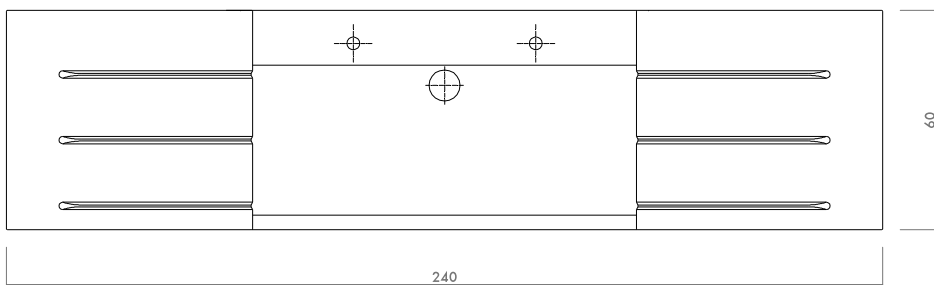

SPECIFICHE TECNICHE:

peso: 185 kg

MORO

Moro Serizzo s.a.s.
Via Alpiano Inferiore, 3
28862 Crodo (VB) - ITALY
tel. +39 0324 61295
fax +39 0324 61670
email: info@moroserizzo.it
www.moroserizzo.it