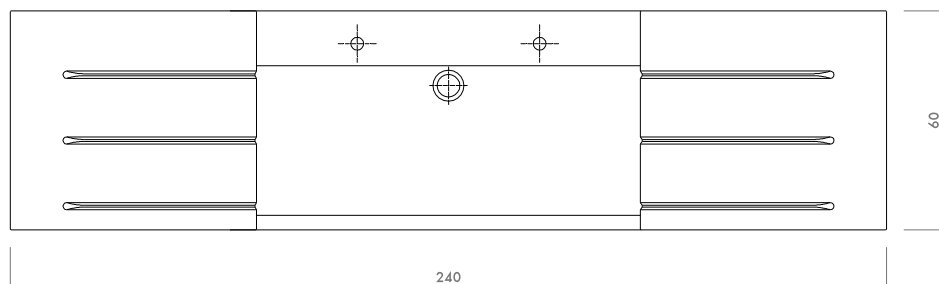

SPECIFICHE TECNICHE:

peso: 330 kg

MORO

Moro Serizzo s.a.s.
Via Alpiano Inferiore, 3
28862 Crodo (VB) - ITALY
tel. +39 0324 61295
fax +39 0324 61670
email: info@moroserizzo.it
www.moroserizzo.it