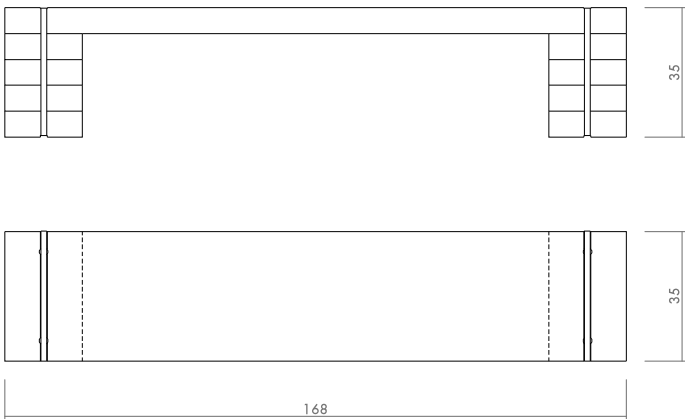

DIVA-A

MORO

Moro Serizzo s.a.s.
Via Alpiano Inferiore, 3
28862 Crodo (VB) - ITALY
tel. +39 0324 61295
fax +39 0324 61670
email: info@moroserizzo.it
www.moroserizzo.it

DIVA-A

Panca in lastre di pietra da assemblare con sistema di unione flottante. La modularità dei conci costituenti ogni supporto, permette di variare l'altezza della seduta. L'assenza totale di collanti e ferramenta rigida nel sistema di unione è garanzia di lunga durata e resistenza agli agenti atmosferici. Ideale per interni ed esterni.

SPECIFICHE TECNICHE:

peso: 210 kg

MORO

Moro Serizzo s.a.s.
Via Alpiano Inferiore, 3
28862 Crodo (VB) - ITALY
tel. +39 0324 61295
fax +39 0324 61670
email: info@moroserizzo.it
www.moroserizzo.it

DIVA-A

Beola Bianca

SPECIFICHE TECNICHE:

peso: 210 kg

MORO

Moro Serizzo s.a.s.
Via Alpiano Inferiore, 3
28862 Crodo (VB) - ITALY
tel. +39 0324 61295
fax +39 0324 61670
email: info@moroserizzo.it
www.moroserizzo.it

DIVA-B

Beola Bianca