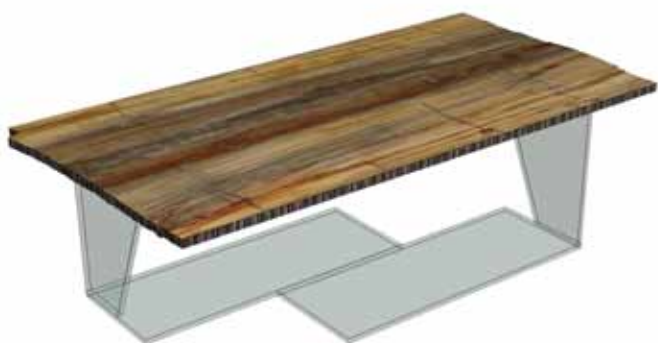

# ASSIA

Tavolo basso con piano rettangolare in legno silicizzato di età mesozoica (circa 200 milioni di anni), con supporto in lastre di vetro extrachiario.

**MORO**

Moro Serizzo s.a.s.  
Via Alpiano Inferiore, 3  
28862 Crodo (VB) - ITALY  
tel. +39 0324 61295  
fax +39 0324 61670  
email: [info@moroserizzo.it](mailto:info@moroserizzo.it)  
[www.moroserizzo.it](http://www.moroserizzo.it)