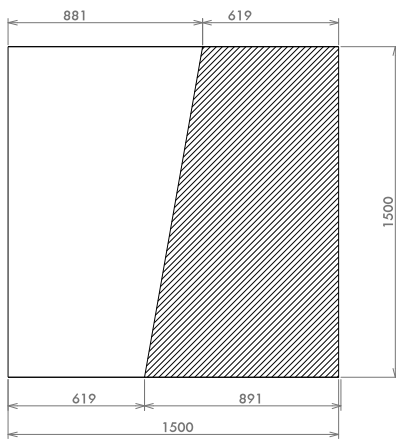

# 3A 3B

Lastre con coste fresate.

3A

3B

**MORO**

Moro Serizzo s.a.s.  
Via Alpiano Inferiore, 3  
28862 Crodo (VB) - ITALY  
tel. +39 0324 61295  
fax +39 0324 61670  
email: [info@moroserizzo.it](mailto:info@moroserizzo.it)  
[www.moroserizzo.it](http://www.moroserizzo.it)