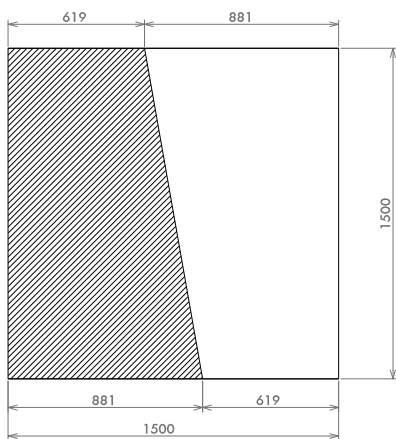

# 3A 3B

Lastre con coste fresate.

3A

3B

**MORO**

Moro Serizzo s.a.s.  
Via Alpiano Inferiore, 3  
28862 Crodo (VB) - ITALY  
tel. +39 0324 61295  
fax +39 0324 61670  
email: [info@moroserizzo.it](mailto:info@moroserizzo.it)  
[www.moroserizzo.it](http://www.moroserizzo.it)