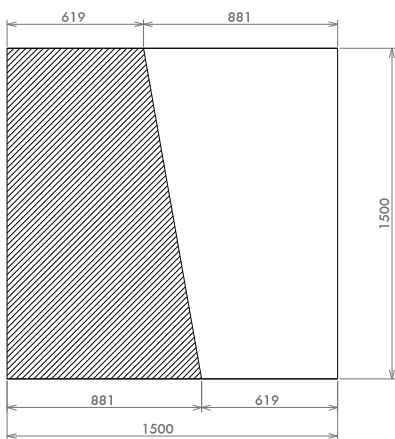

3A 3B

Lastre con coste fresate
e eventuale sistema
d'ancoraggio.

3A

3B

MORO

Moro Serizzo s.a.s.
Via Alpiano Inferiore, 3
28862 Crodo (VB) - ITALY
tel. +39 0324 61295
fax +39 0324 61670
email: info@moroserizzo.it
www.moroserizzo.it