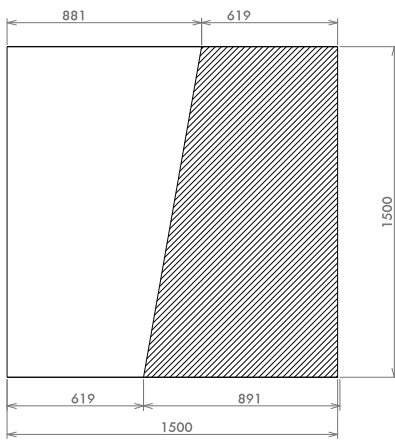

3A 3B

Lastre con coste fresate
e eventuale sistema
d'ancoraggio.

3A

3B

MORO

Moro Serizzo s.a.s.
Via Alpiano Inferiore, 3
28862 Crodo (VB) - ITALY
tel. +39 0324 61295
fax +39 0324 61670
email: info@moroserizzo.it
www.moroserizzo.it