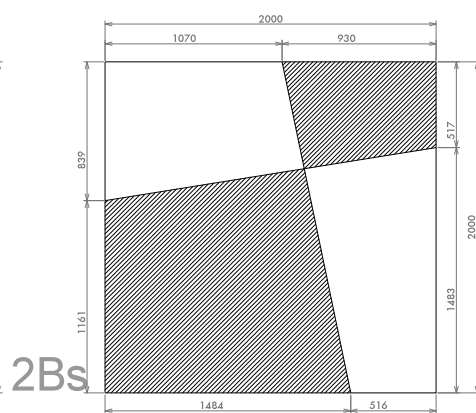

2A-2AS 2B-2BS

Lastre con coste fresate.

MORO

Moro Serizzo s.a.s.
Via Alpiano Inferiore, 3
28862 Crodo (VB) - ITALY
tel. +39 0324 61295
fax +39 0324 61670
email: info@moroserizzo.it
www.moroserizzo.it

2A-2AS 2B-2BS