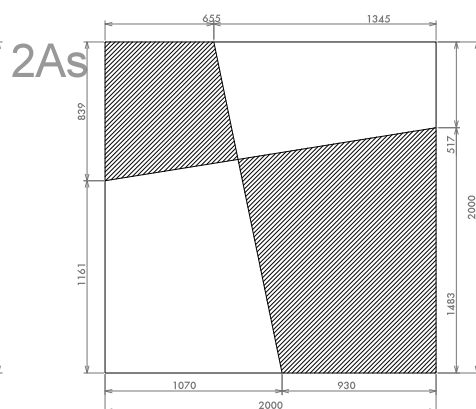

2A-2AS 2B-2BS

Lastre con coste fresate.

MORO

Moro Serizzo s.a.s.
Via Alpiano Inferiore, 3
28862 Crodo (VB) - ITALY
tel. +39 0324 61295
fax +39 0324 61670
email: info@moroserizzo.it
www.moroserizzo.it

2A-2AS 2B-2BS