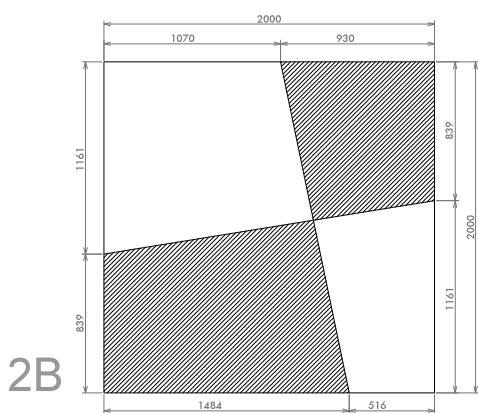

2A-2AS 2B-2BS

Lastre con coste fresate.

MORO

Moro Serizzo s.a.s.
Via Alpiano Inferiore, 3
28862 Crodo (VB) - ITALY
tel. +39 0324 61295
fax +39 0324 61670
email: info@moroserizzo.it
www.moroserizzo.it

2A-2AS 2B-2BS