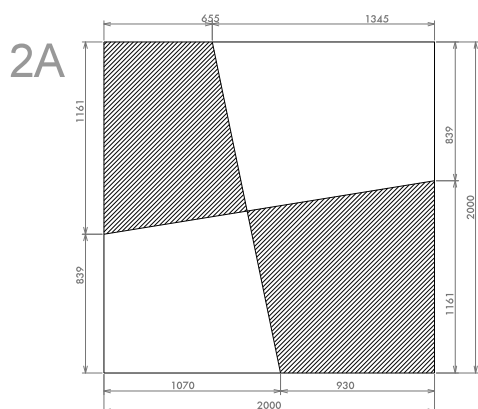

2A-2AS 2B-2BS

Lastre con coste fresate.

MORO

Moro Serizzo s.a.s.
Via Alpiano Inferiore, 3
28862 Crodo (VB) - ITALY
tel. +39 0324 61295
fax +39 0324 61670
email: info@moroserizzo.it
www.moroserizzo.it

2A-2AS 2B-2BS