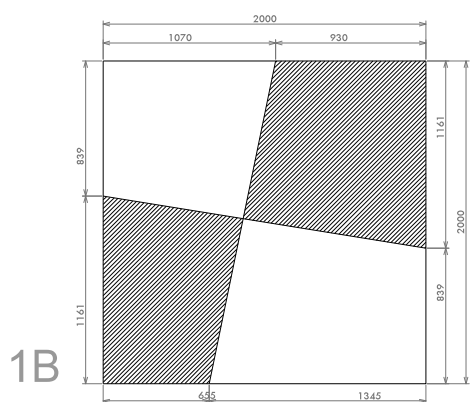

1A-1AS 1B-1BS

MORO

Moro Serizzo s.a.s.
Via Alpiano Inferiore, 3
28862 Crodo (VB) - ITALY
tel. +39 0324 61295
fax +39 0324 61670
email: info@moroserizzo.it
www.moroserizzo.it

1A-1AS 1B-1BS

Lastre con coste fresate.