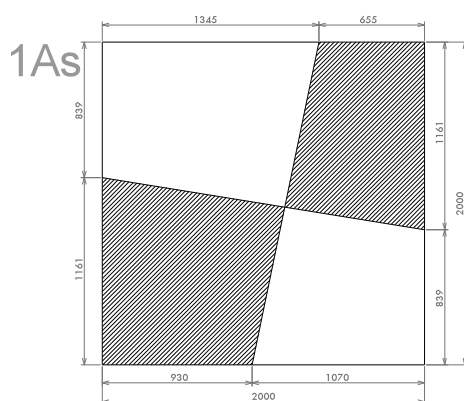

1A-1AS 1B-1BS

MORO

Moro Serizzo s.a.s.
Via Alpiano Inferiore, 3
28862 Crodo (VB) - ITALY
tel. +39 0324 61295
fax +39 0324 61670
email: info@moroserizzo.it
www.moroserizzo.it

1A-1AS 1B-1BS

Lastre con coste fresate.