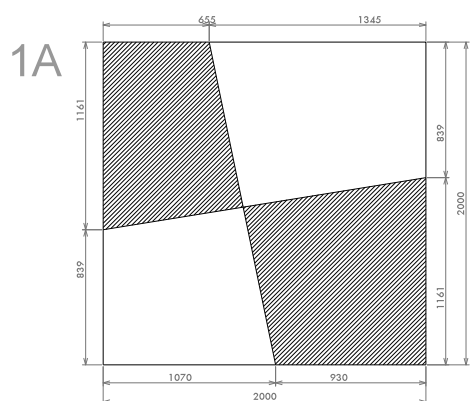

1A-1AS 1B-1BS

MORO

Moro Serizzo s.a.s.
Via Alpiano Inferiore, 3
28862 Crodo (VB) - ITALY
tel. +39 0324 61295
fax +39 0324 61670
email: info@moroserizzo.it
www.moroserizzo.it

1A-1AS 1B-1BS

Lastre con coste fresate.