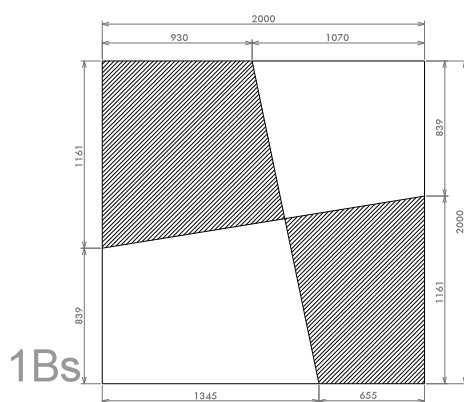

1A-1AS 1B-1BS

MORO

Moro Serizzo s.a.s.
Via Alpiano Inferiore, 3
28862 Crodo (VB) - ITALY
tel. +39 0324 61295
fax +39 0324 61670
email: info@moroserizzo.it
www.moroserizzo.it

1A-1AS 1B-1BS

Lastre con coste fresate.