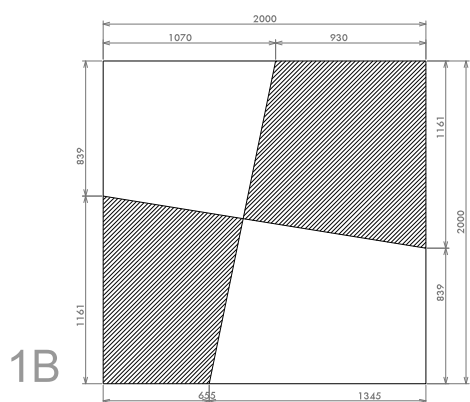

1A-1AS 1B-1BS

MORO

Moro Serizzo s.a.s.
Via Alpiano Inferiore, 3
28862 Crodo (VB) - ITALY
tel. +39 0324 61295
fax +39 0324 61670
email: info@moroserizzo.it
www.moroserizzo.it

1A-1AS 1B-1BS

Lastre con coste fresate e eventuale sistema d'ancoraggio.