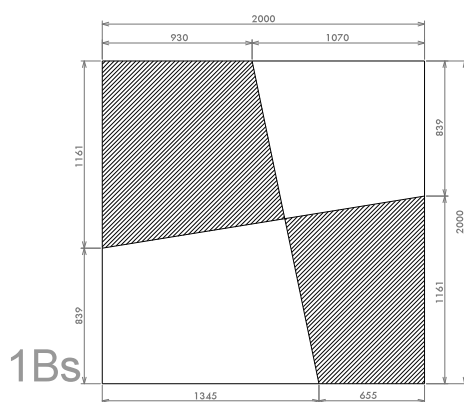

1A-1AS 1B-1BS

MORO

Moro Serizzo s.a.s.
Via Alpiano Inferiore, 3
28862 Crodo (VB) - ITALY
tel. +39 0324 61295
fax +39 0324 61670
email: info@moroserizzo.it
www.moroserizzo.it

1A-1AS 1B-1BS

Lastre con coste fresate e eventuale sistema d'ancoraggio.