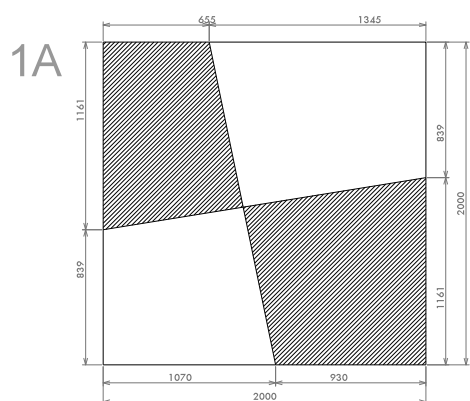

1A-1AS 1B-1BS

MORO

Moro Serizzo s.a.s.
Via Alpiano Inferiore, 3
28862 Crodo (VB) - ITALY
tel. +39 0324 61295
fax +39 0324 61670
email: info@moroserizzo.it
www.moroserizzo.it

1A-1AS 1B-1BS

Lastre con coste fresate e eventuale sistema d'ancoraggio.