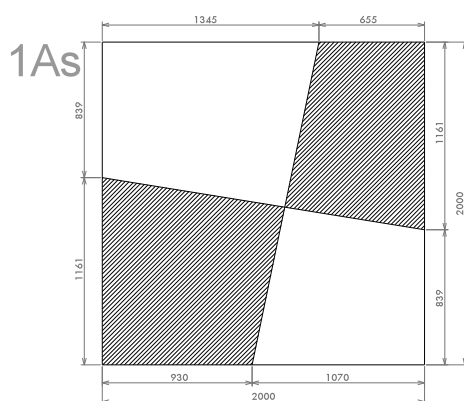

1A-1AS 1B-1BS

MORO

Moro Serizzo s.a.s.
Via Alpiano Inferiore, 3
28862 Crodo (VB) - ITALY
tel. +39 0324 61295
fax +39 0324 61670
email: info@moroserizzo.it
www.moroserizzo.it

1A-1AS 1B-1BS

Lastre con coste fresate e eventuale sistema d'ancoraggio.